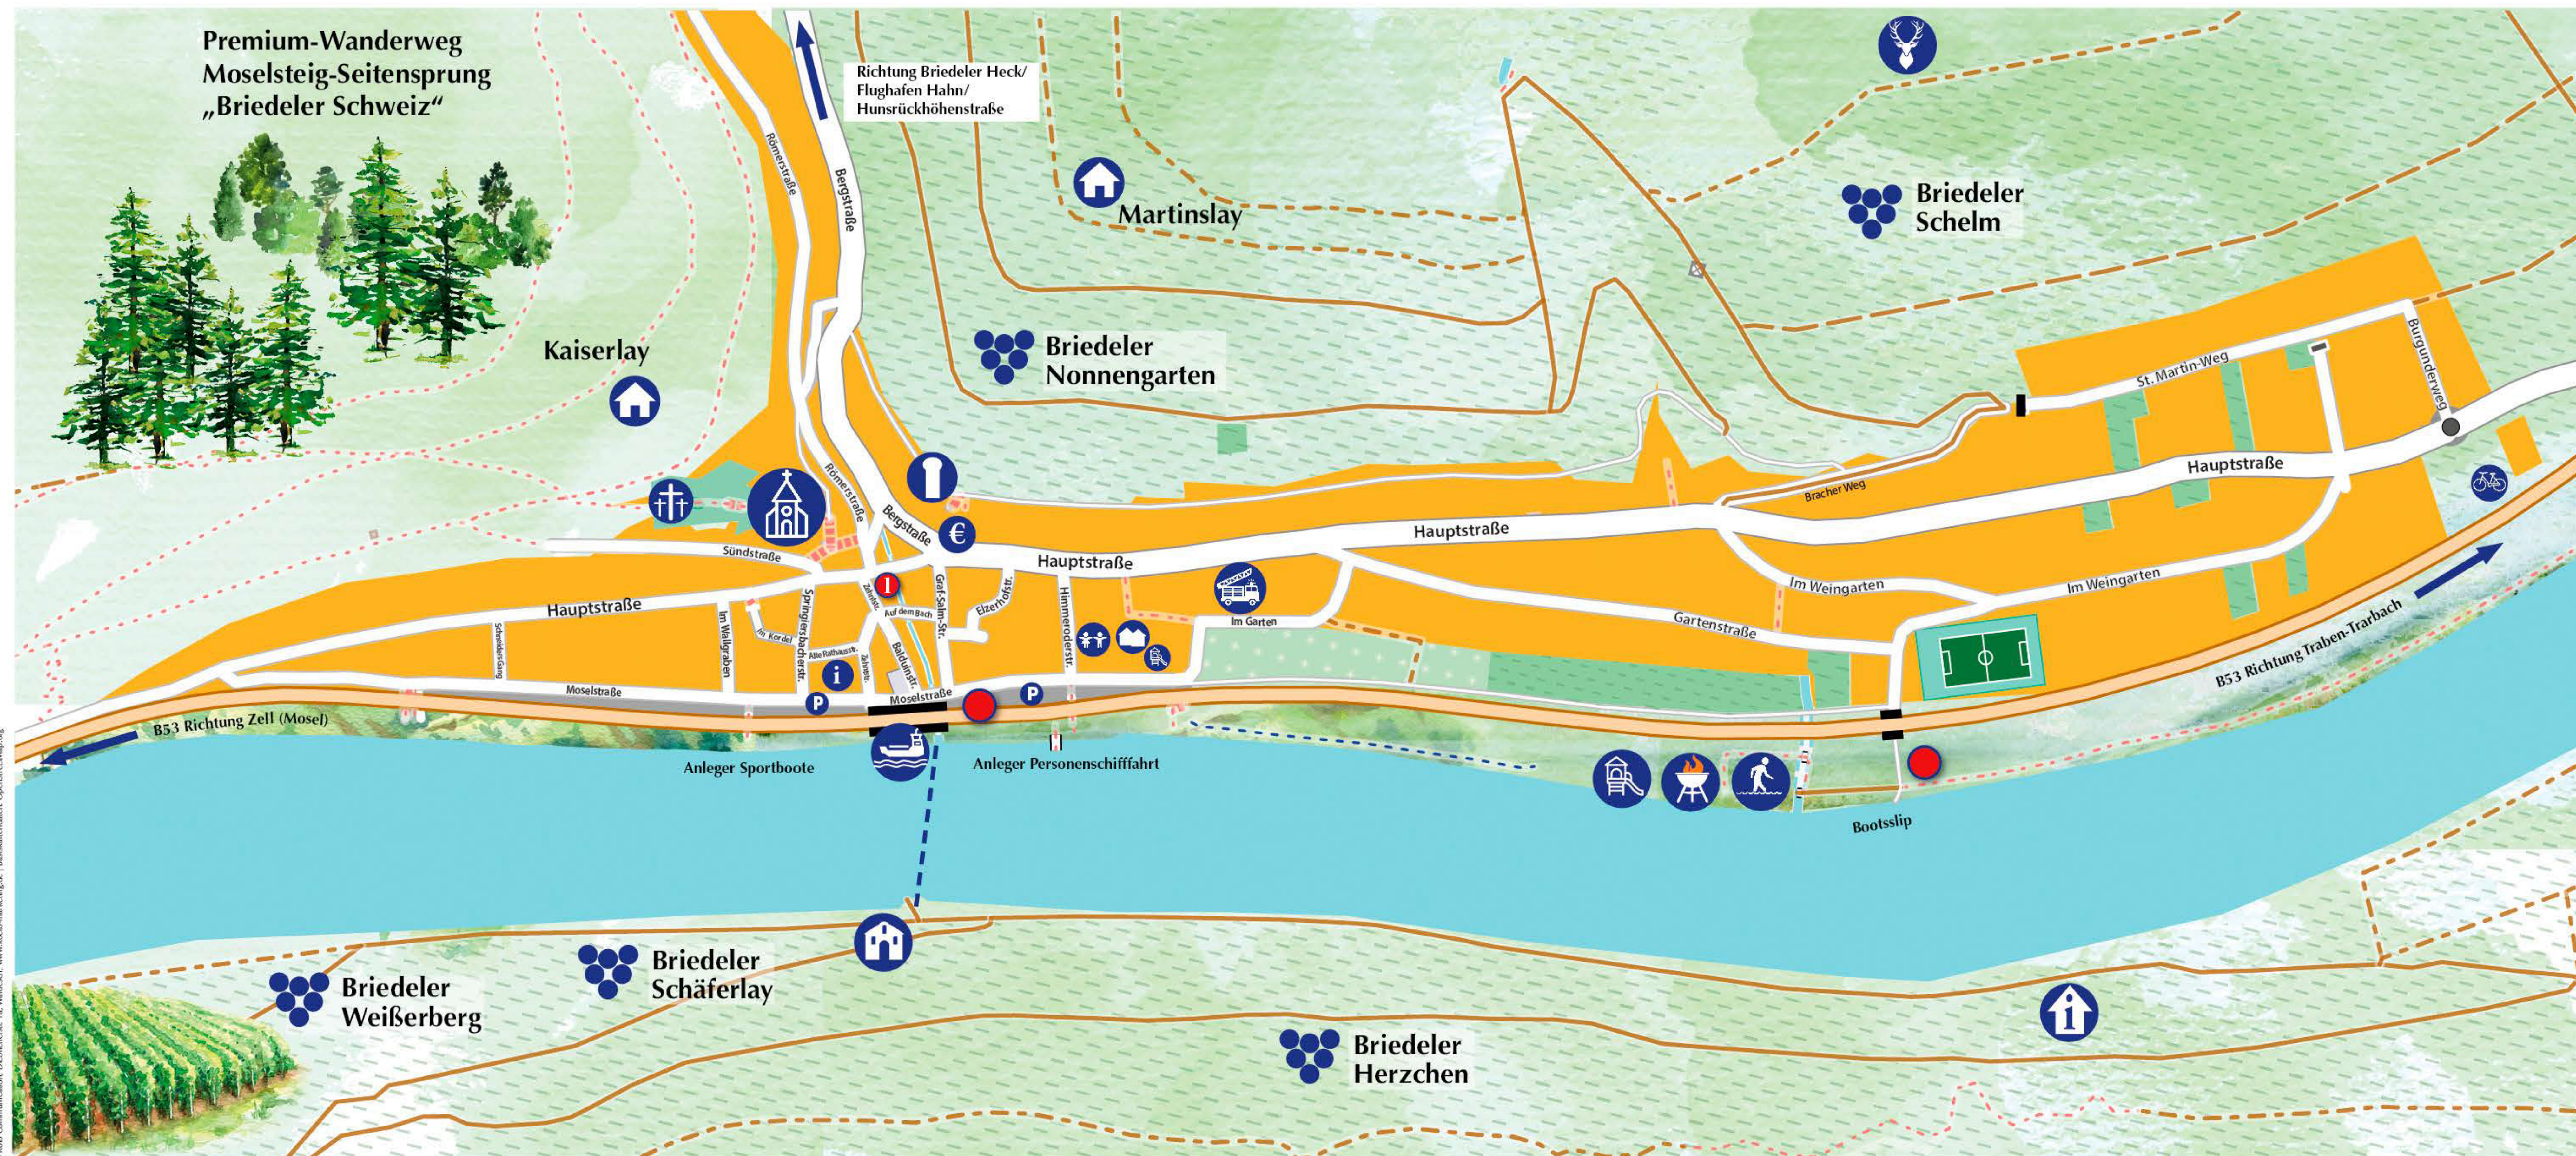

# HERZLICH WILLKOMMEN IN BRIEDEL

## Legende/Standort

- Standort am Ortsbrunnen Briedel
- Weinlagen
- Ruine Grafenkelter
- Fährhäuschen
- Fähre
- Grillplatz
- Wassertretanlage
- Kinderspielplatz
- Fahrrad-Werkstatt
- Parkplatz
- Sportplatz
- Kirche
- Friedhof
- Feuerwehr
- Pfarrheim
- Kita St. Martin
- Tourist Information
- Eulenturm
- Geldautomat
- Wildgehege
- Schutzhütten